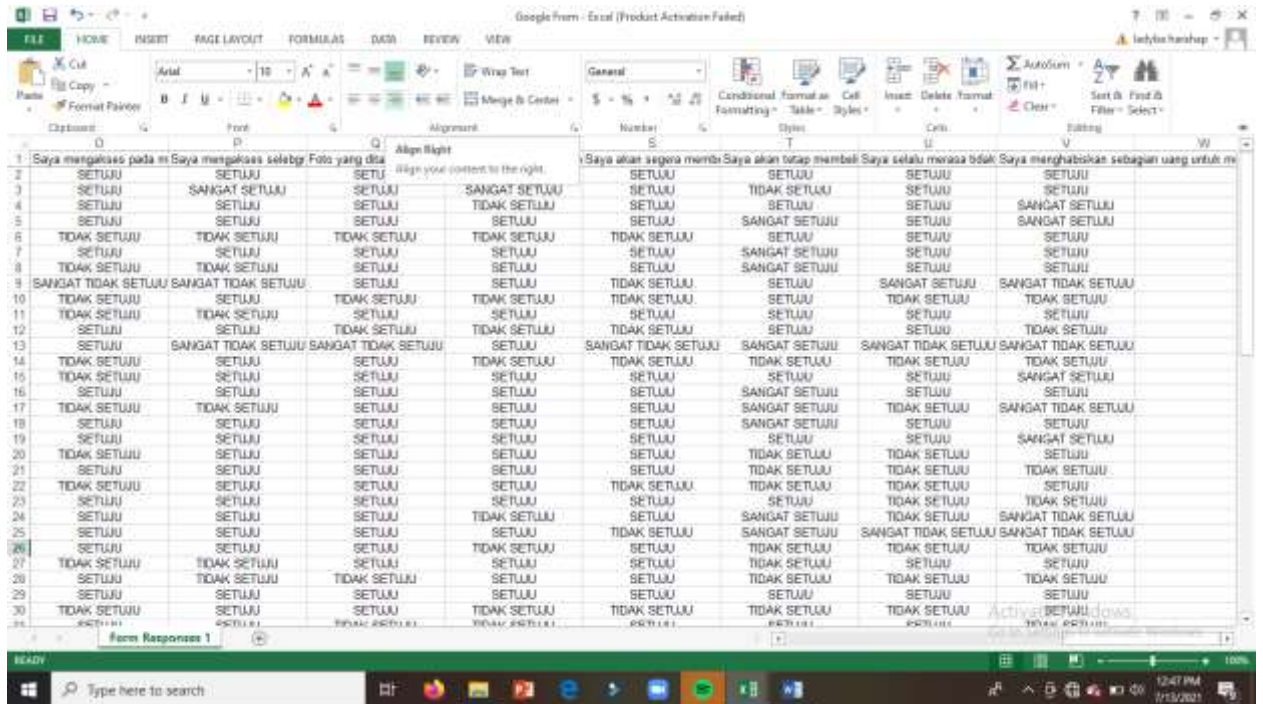

Google From 1.7