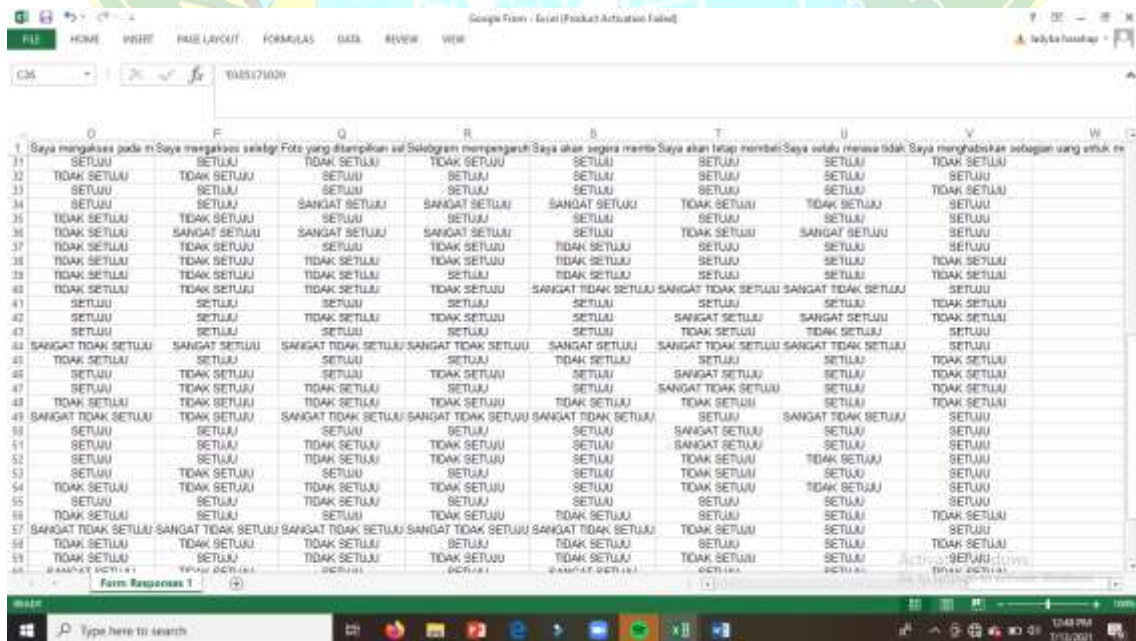

Google From 1.8